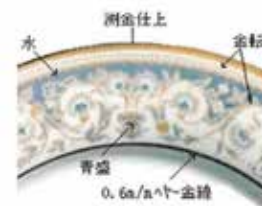

同窓生の
皆さんへ

母校 滝学園への寄附金のお願い!!

5万円以上寄附された方に
100周年特別記念の高級マグカップを進呈!!

アルマンド マグカップ1個入

化粧箱(貼箱)

裏印(ノリタケ純正)

【マグカップ】 口径:約8.0cm

高さ:約9.1cm

満水容量:285ml

【化粧箱サイズ】 約11.4×10×H8.3cm

【その他仕様】 電子レンジ不可

滝学園創立100周年の寄附による
特別記念品(ノリタケ製高級マグカップ)
をご用意いたしました。

①寄附金 5万円以上の方 1個

②寄附金 100万円以上の方 2個

③寄附金 1,000万円以上の方 4個

日本製

佐賀県伊万里市の自社工場です。

ボーンチャイナ素材

艶やかで柔らかな乳白色の生地に、100周年ロゴをカラーで
絵付けいたしております。

1969年発売当時は白磁器に絵
付けを施した作品でした。
優雅な絵柄で人気となったポロ
ネーズという名のデザインをボ
ーンチャイナ素材で復刻、より鮮
やかなブルーの色と金の唐草模
様がお互いを引き立てています。

ポロネーズ画像

滝学園同窓会